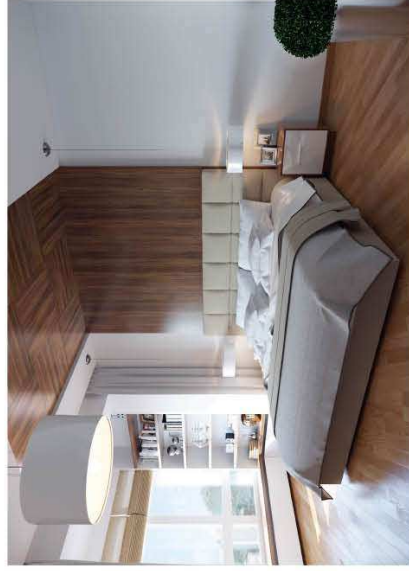

Автор проекта:
архитектор-дизайнер
Екатерина Болдырева
(дизайн-студия
«СФЕРА»)

Скандинавский МИНИМАЛИЗМ

Квартира для молодой семьи с маленькой дочерью решена в современном минималистском стиле. В основе интерьера — простые чистые формы. Его красота заключается в сочетании белых плоскостей стен и потолков с темными шпонированными мебельными панелями.

О тkrатое пространство апартаментов состоит из трех функциональных зон: прихожей, гостиной и кухонно-столовой. Самый активный декоративный элемент здесь — биокамин. Монохромную гамму оформления оживляют стальные светильники и дизайнерские цилиндрические настенные и потолочные панели, создающими эффект альюва для кровати. Детская комната решена в светлых пастельных тонах. Окна оснащены системой открытых полок и закрытых ящиков для хранения. Интерьер ванной сдержанный, без излишеств. Ее стены и пол облицованы натуральным камнем серого оттенка.