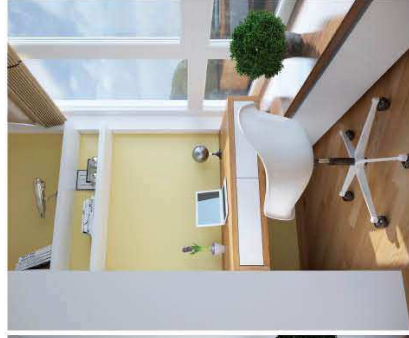

Автор проекта:
архитектор-дизайнер
Екатерина Болдырева
(дизайн-студия
«СФЕРА»)

Скандинавский МИНИМАЛИЗМ

Квартира для молодой семьи с маленькой дочерью решена в современном минималистском стиле. В основе интерьера — простые чистые формы. Его красота заключается в сочетании белых плоскостей стен и потолков с темными шпонированными мебельными панелями.

О тkrатое пространство апартаментов состоит из трех функциональных зон: прихожей, гостиной и кухонно-столовой. Самый активный декоративный элемент здесь — биокамин. Монохромную гамму оформления оживляют стальные светильники и дизайнерские цилиндрические настенные и потолочные панели, создающими эффект альюва для кровати. Детская комната решена в светлых пастельных тонах. Окна оснащены системой открытых полок и закрытых ящиков для хранения. Интерьер ванной сдержанный, без излишеств. Ее стены и пол облицованы натуральным камнем серого оттенка.